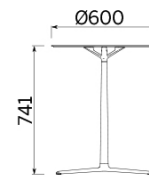

Projects

Salone Internazionale del Mobile di Milano 2018, Milano, Italy (2018)
Sitland chez Gabriel, Parigi, France (2018)

Models

H 365 top ?
600 mm

H 740 top ?
600 mm

H 1055 top ?
600 mm